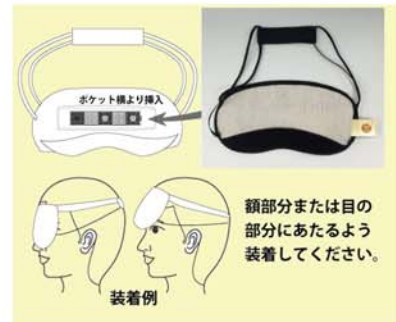

この絵は私たちの心を深く見つめ素直な気持ちにさせてくれます。

♡ブルーボトルには「ありのままを見つめる」瞑想と同じヒーリング効果があります。

MEGARAKU マスク

最近めんどくさがりになっている集中力が欠けているかも・・・という方! 前頭前野を保護し、脳を元気に働かそう! 脳に溜まった電磁波を除去するための特殊基盤を内蔵!!

電磁波の悪影響から前頭前野を守ります。前頭前野の働きが鈍るとキレやすい、思考や理性にける、めんどくさがるなど...さらに悪化したら認知症になります。前頭前野を守る MEGARAKU マスク! はとてもお勧め!