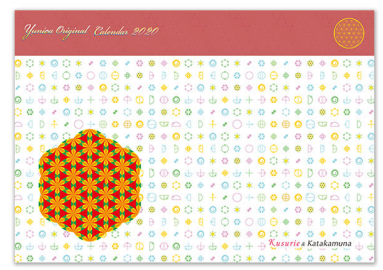

毎年人気の クスリエカレンダー

毎年大好評をいただき、「カレンダーはまだできない?」と店頭で尋ねられる Yunica のカレンダー。

クスリエからパワーをもらえる。
手をかざすとあたたかく感じ本当に不思議!!

予定が書き込みやすいから好き

飾ったら部屋の雰囲気がハッと明るくなったわ♪
皆さんから嬉しい感想いただきました。
よろしかつたら、お部屋に飾って下さいね!!

新しいクスリエ *Fountain in the sky*
「天空の泉」は
心や体に溜まった嫌な思いや負のエネルギーがスーッと消え去るネガティブな思いを抱いた時にとても良いクスリエなのです。

「twinkle トワイグル」は
次々自分の前に楽しいこと、嬉しいことを呼びよせてくれる魔法のようなクスリエです!!

12月発売の
**目めぐり
クスリエ**
見ただけで
心と身体が
ラクになる

31日分の日めぐり

黄金比・フィボナッチ数列・数秘術・神聖幾何学
古代文字などの概念を取り入れ、医師である丸山修寛が考案したクスリエの日めぐりカレンダー。
生命エネルギーの調整。
自然治癒力・潜在能力を引き出すのに最適な形や色で作られたクスリエの
パワーを日々受け取るためのツール。