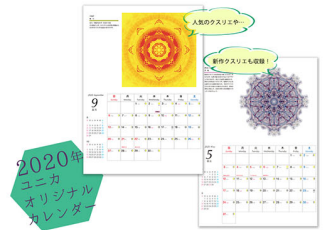

毎年人気の クスリエカレンダー

毎年大好評をいただき、「カレンダーはまだできない?」と店頭で尋ねられる Yunica のカレンダー。

クスリエからパワーをもらえる。
手をかざすとあたたかく感じ本当に不思議!!

予定が書き込みやすいから好き

飾ったら部屋の雰囲気がハッと明るくなったわ♪
皆さんから嬉しい感想いただきました。
よろしかつたら、お部屋に飾って下さいね!!

新しいクスリエ *Fountain in the sky*
「天空の泉」は
心や体に溜まった嫌な思いや負のエネルギーがスーッと消え去るネガティブな思いを抱いた時にとても良いクスリエなのです。

「twinkle トワイグル」は
次々自分の前に楽しいこと、嬉しいことを呼びよせてくれる魔法のようなクスリエです!!

12月発売の
**目めぐり
クスリエ**
見ただけで
心と身体が
ラクになる

31日分の日めぐり

黄金比・フィボナッチ数列・数秘術・神聖幾何学
古代文字などの概念を取り入れ、医師である丸山修寛が考案したクスリエの日めぐりカレンダー。
生命エネルギーの調整。
自然治癒力・潜在能力を引き出すのに最適な形や色で作られたクスリエの
パワーを日々受け取るためのツール。