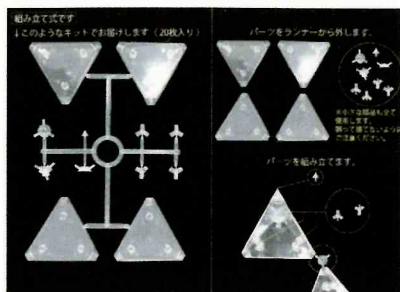

## カタカムナゴッドピラミッド(単体 or 完全体)

※組み立て式です。

ピラミッドの  
力は  
すごい!!

原真いを叶えるピラミッド!!

コンセントに貼るだけでマイナスイオンが発生!

丸山式コイル ブラックアイ  
ドクターコンセント ナチュラル  
【炭コイル】

コンセントに見るだけ!! のコンセントから  
始めて下さい。

電磁波対策

重要です  
寝る時 頭のそばにコンセントがある状態  
ではないですか? 長くいる場所のコンセントに見る  
のをおすすめ  
します。

■マイナスイオンの測定結果

測定場所	マイナスイオン	プラスイオン
ブラックアイ	112	21

■マイナスイオンの測定結果

測定場所	マイナスイオン	プラスイオン
ブラックアイ	112	21

集中しやすい!  
いざという時良いパフォーマンスが  
できると好評価!!

アビリスブレス