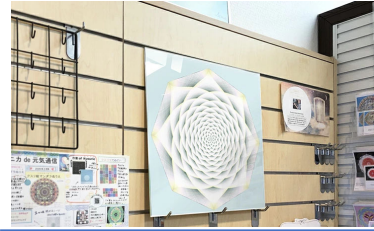

エンジェルフォースのマグカップやタオルも人気です。

クスリ絵の『Flower Sherbet フラワーシャーベット』は清廉・純真 清らかな愛をはぐくみたい場合におすすめです。

お部屋のインテリアに！フラワーシャーベットガラスパネル

ガラスに貼れるクスリエのシール

★ピローケース★マルチカバーへ
フラワーシャーベットを施し、
清らかな眠りをサポート！

『エンジェルフォース』の意味

- ・天使を意味する図形
- ・愛のエネルギーで不安、恐怖、怒りを取り除く
- ・ストレスへの抵抗力を高める
- ・愛でないものを跳ね除けるなど